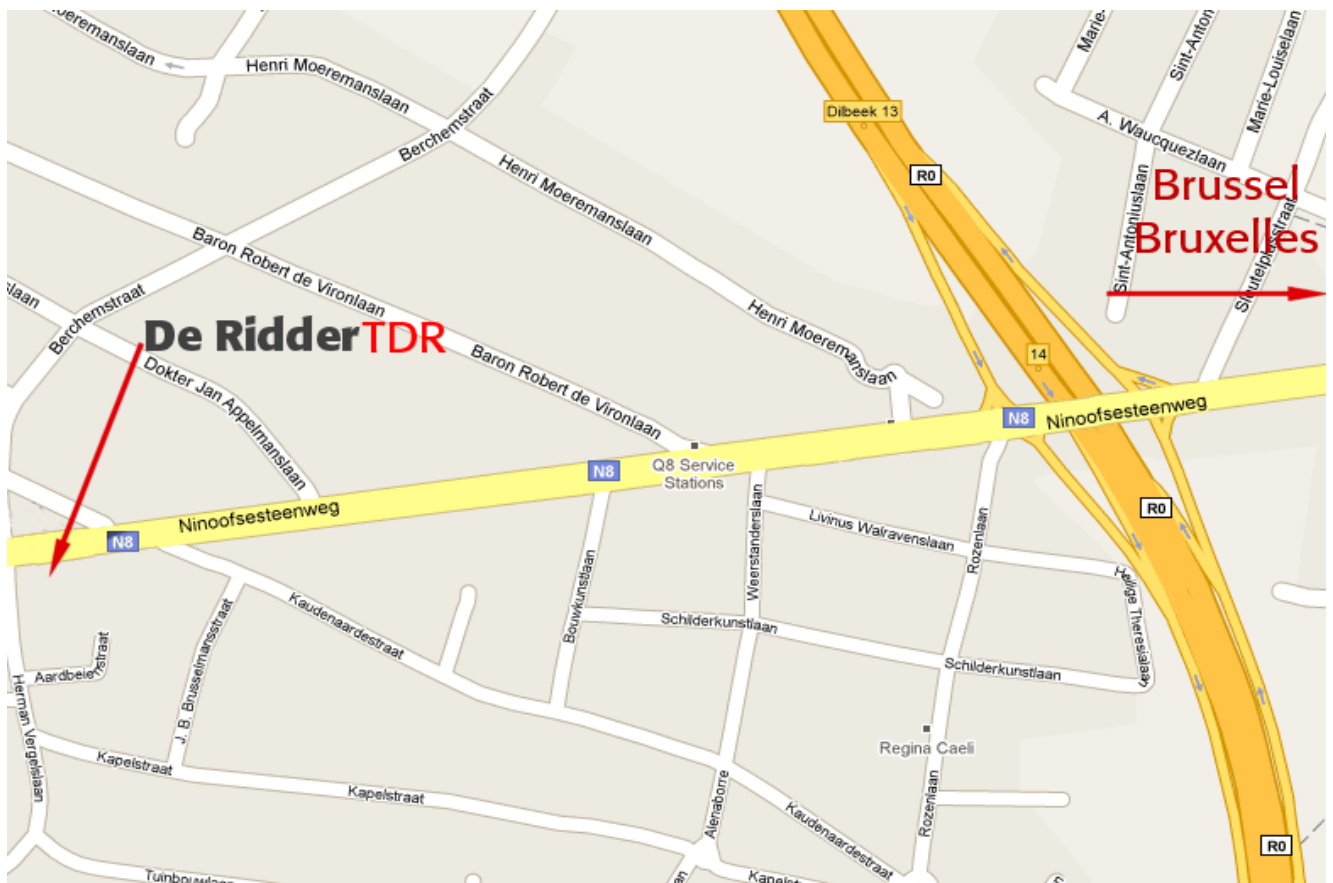

DILBEEK vanuit de richting Antwerpen

Op de E19	richting Brussel	
Op de E19	Kruispunt Machelen	Ring richting Gent – Bergen nemen
Op de R0	Kruispunt Groot-Bijgaarden	Ring richting Bergen volgen
Op de R0	afslag nr. 13	Dilbeek - Ninove
Op de afslag	aan het einde, rechts	Ninoofsesteenweg
Ninoofsesteenweg	3 ^e stoplicht links	Kantoor TDR (zie reclame FAG)

DILBEEK vanuit de richting Gent

Op de E40	richting Brussel	
Op de R0	Kruispunt Groot-Bijgaarden	Ring richting Bergen volgen
Op de R0	afslag nr. 13	Dilbeek - Ninove
Op de afslag	aan het einde, rechts	Ninoofsesteenweg
Ninoofsesteenweg	3 ^e stoplicht links	Kantoor TDR (zie reclame FAG)